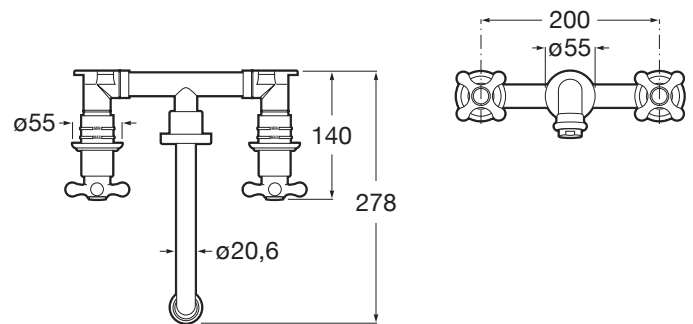

## SCHIȚE TEHNICE

## CARACTERISTICI

Locație de aplicare: Lavoar

Mounting type: Încastrat

Tip mixer: Cu dublă comandă